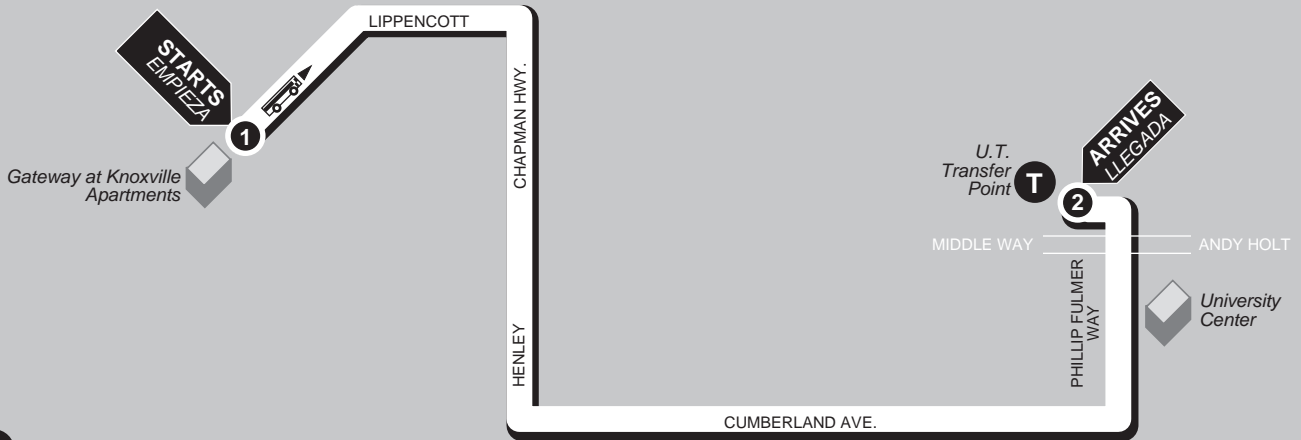

▶ Going AWAY FROM Gateway at Knoxville Apartments ▶  
 Para el Centro Universidad

= Transfer Point

= All KAT Buses are wheelchair accessible and equipped with bike racks.

1

Gateway at Knoxville Apartments

2

U.T. Transfer Point

Bus Goes on To Serve  
 Ómnibus Continúa Para Servir

WEEKDAYS-DE LUNES A VIERNES

	1	2	
A.M.	7:30	7:45	#43
	8:30	8:45	#43
	9:30	9:45	#43
	10:30	10:45	#43
	11:30	11:45	#43
P.M.	12:30	12:45	#43
	1:30	1:45	#43
	2:30	2:45	#43
	3:30	3:45	#43
	4:30	4:45	#43
	5:30	5:45	#43

INSTRUCTIONS:

- 1) You can board the bus at any bus-stop sign or intersection along this route.
- 2) The bus operator will see you better if you wave.
- 3) **Be sure to be at the bus stop 2 to 3 minutes early, to make sure you won't miss your bus.**

INSTRUCCIONES:

- 1) Puede Subirse al ómnibus en cualquier marcador de parada o intersección de calles en esta ruta.
- 2) El chofer lo verá mejor si usted le hace señas con la mano.
- 3) **Asegúrese de estar en la parada de ómnibus de 2 a 3 minutos más temprano de la**